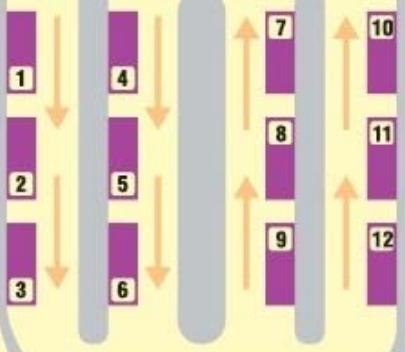

SCHEMA AUTOBUSOVÉ STANICE PROSTĚJOV

STANOVIŠTĚ PŘÍMĚSTSKÝCH
A DÁLKOVÝCH SPOJŮ

LEGENDA

- A** NEMOCNICE - KRASICE - DOMAMYSLICE
4, 6, 7, 19, 32, 41
- B** NEMOCNICE - ŠÁRKA - HŘBITOV - ŽEŠOV
1, 2, 5, 9, 11, 21
- C** ČECHŮVKY - PRŮMYSLOVÁ ZÓNA
6, 7, 9
- D**
- E** VÝSTUPNÍ STANOVIŠTĚ
- F** VÝSTUPNÍ STANOVIŠTĚ
- G** VÝSTUP A NÁHRADNÍ DOPRAVA ČD
- H** VÝSTUP A NÁHRADNÍ DOPRAVA ČD