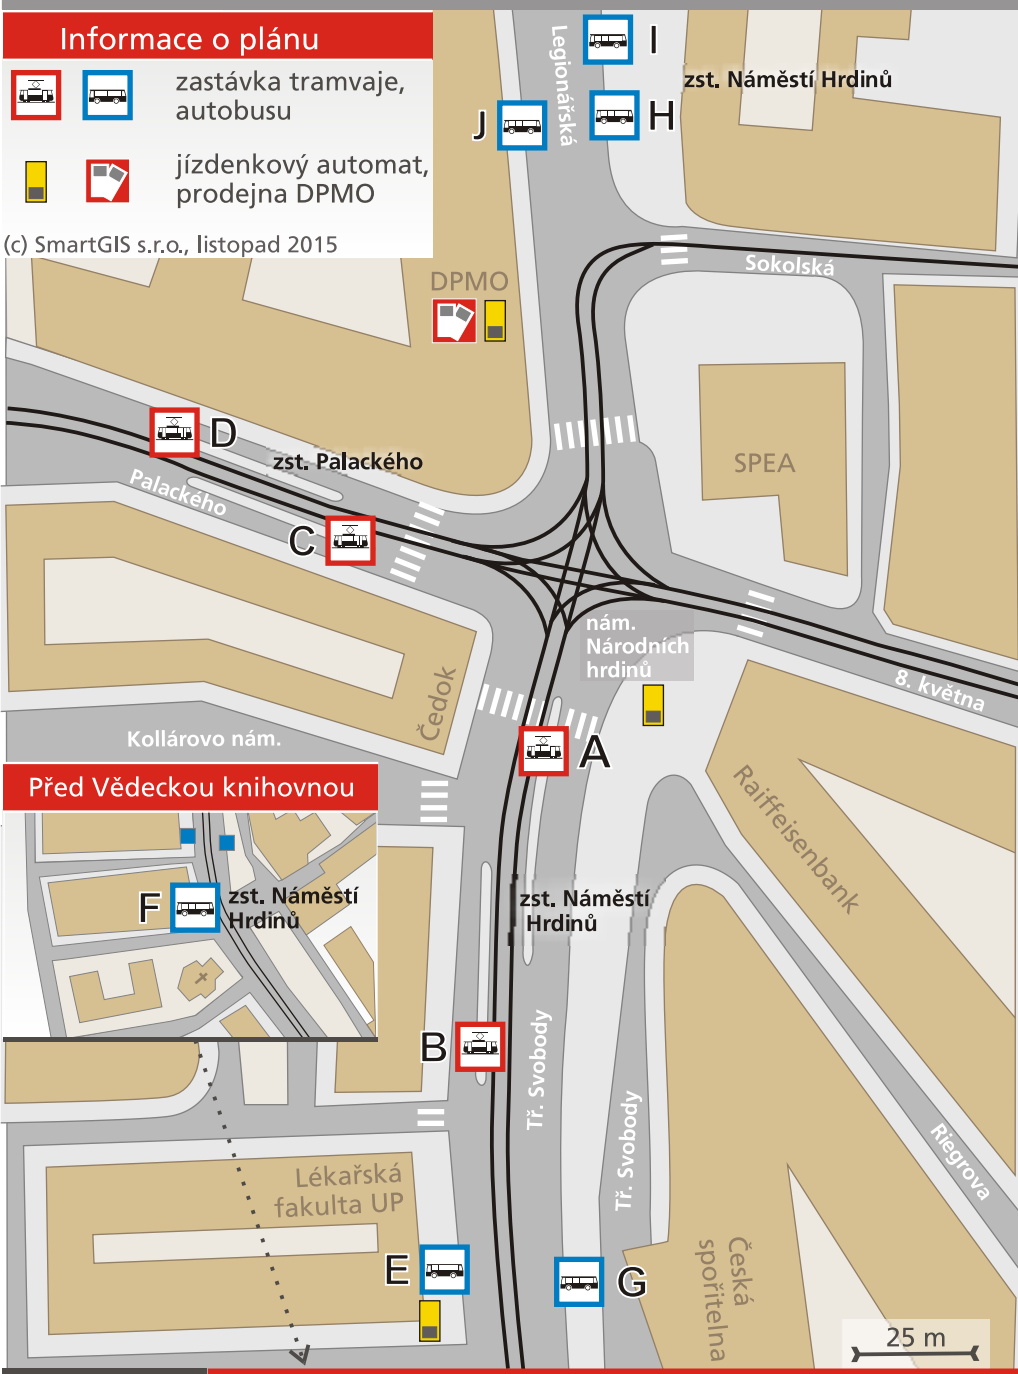

# NÁMĚSTÍ NÁRODNÍCH HRDINŮ A OKOLÍ rozmístění zastávek

## Seznam označníků zastávek náměstí Hrdinů a Palackého platný od 1. 1. 2018

Náměstí Hrdinů „A“		Náměstí Hrdinů „F“	
3,6	Náměstí Republiky, Fibichova	16	Nové Sady
4	Náměstí Republiky, Pavlovičky	17	Nemilany
7	Šibeník, Neředín, krematorium	18,27,29	Tržnice
Náměstí Hrdinů „B“		Náměstí Hrdinů „G“	
3	Tržnice, Trnkova	28	Nedvězí
4, 6	Fak. nemocnice, Nová Ulice	302	Tržnice, Aut. nádraží podchod
7	Tržnice, Fibichova	364	Tržnice, Aut. nádraží podchod
Palackého „C“		Náměstí Hrdinů „H“	
2	Náměstí Republiky, Fibichova	16	Tabulový vrch/Centrum Haná
7	Tržnice, Fibichova	20	Chomoutov
50	Náměstí Republiky, Hl. nádraží	27	Olomouc CITY, Globus
Palackého „D“		Náměstí Hrdinů „I“	
2,7	Šibeník, Neředín, krematorium	50	Náměstí Republiky, Hl. nádraží
50	Nové Sady, Hl. nádraží	18	Skrbeň
52	Fak. nemocnice, Hl. nádraží	28	Ladova
Náměstí Hrdinů „E“		Náměstí Hrdinů „J“	
11	Hl. nádraží, Sv. Kopeček, Lošov	29	Glóbus
14	Čistička, Ahold	302	Křelov, Litovel
20	Farmak	364	Štěpánov
22	Šlechtitelů	Náměstí Hrdinů „I“	
50	Nové Sady, Hl. nádraží	11	Ladova
51	Hl. nádraží	14	Hl. nádraží, Panelárna
		17	Farmak
		22	Černovír